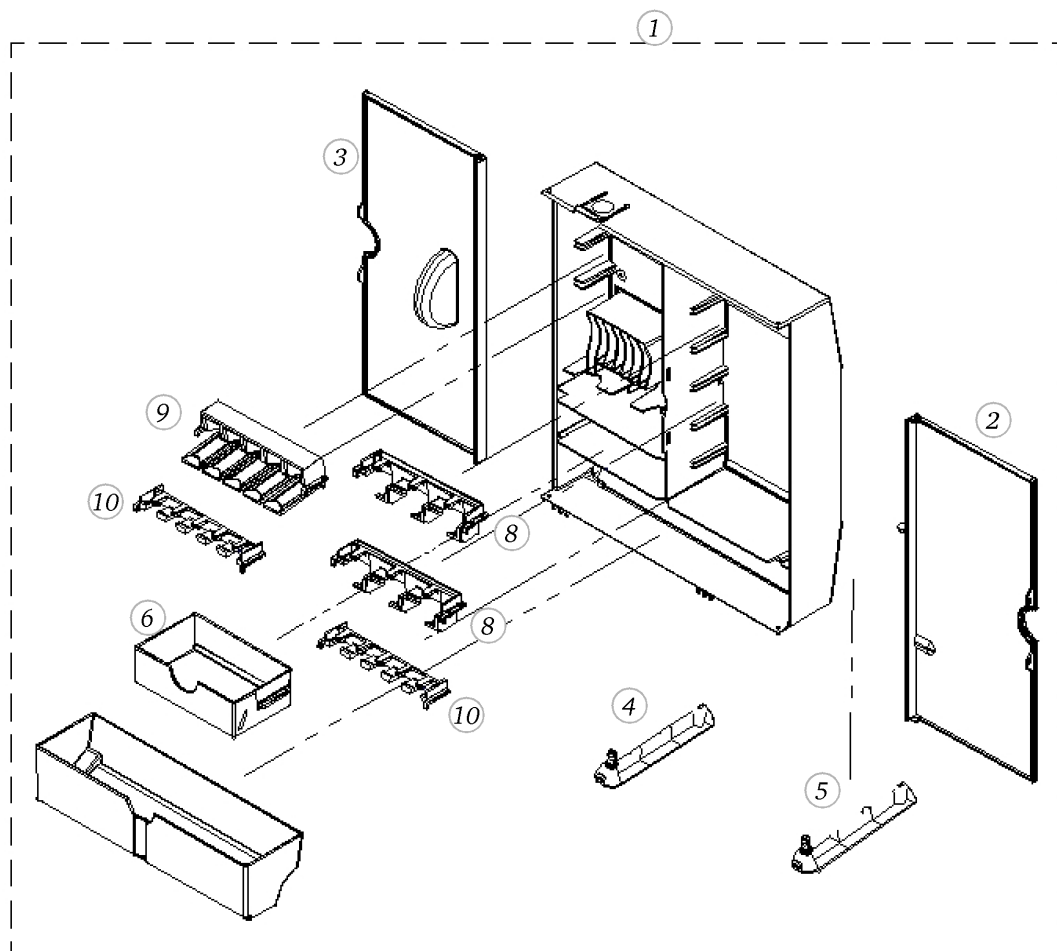

BERNINA aurora 435

Accessories box

Pos	Item number	Description
1	0303967205	ACCESSORIES BOX CPL. 435/640
2	0303975100	DOOR RIGHT
3	0303985002	DOOR LEFT
4	0303997101	Swing Foot Cpl. left white
5	0303997103	Swing Foot Cpl. right white
6	0304005001	Drawer Small white
8	0306165000	SEWING FOOT HOLDER 9MM
9	0304035000	RACK FOR BOBBIN
10	0304025000	Rack For Foot