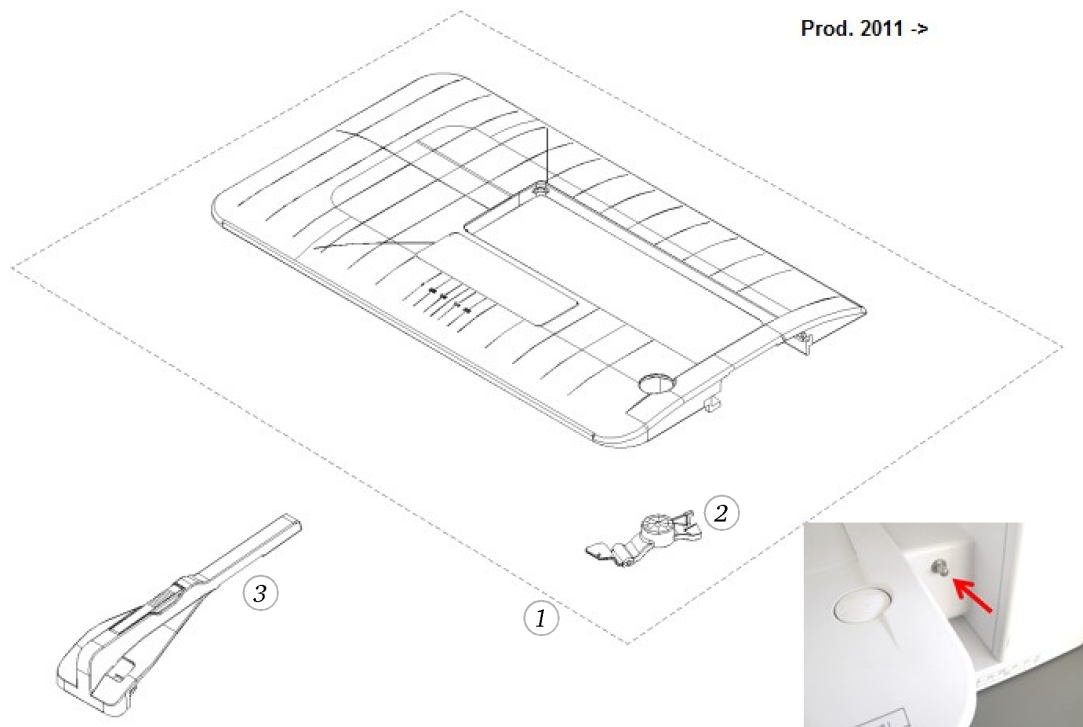

BERNINA aurora 435

Sewing platform (Prod. 2011 ->)

Prod. 2011 ->

Pos	Item number	Description
1	0331147100	SEWING TABLE CPL
2	0313345100	Pushbutton
3	0330467000	Seam Guide Cpl